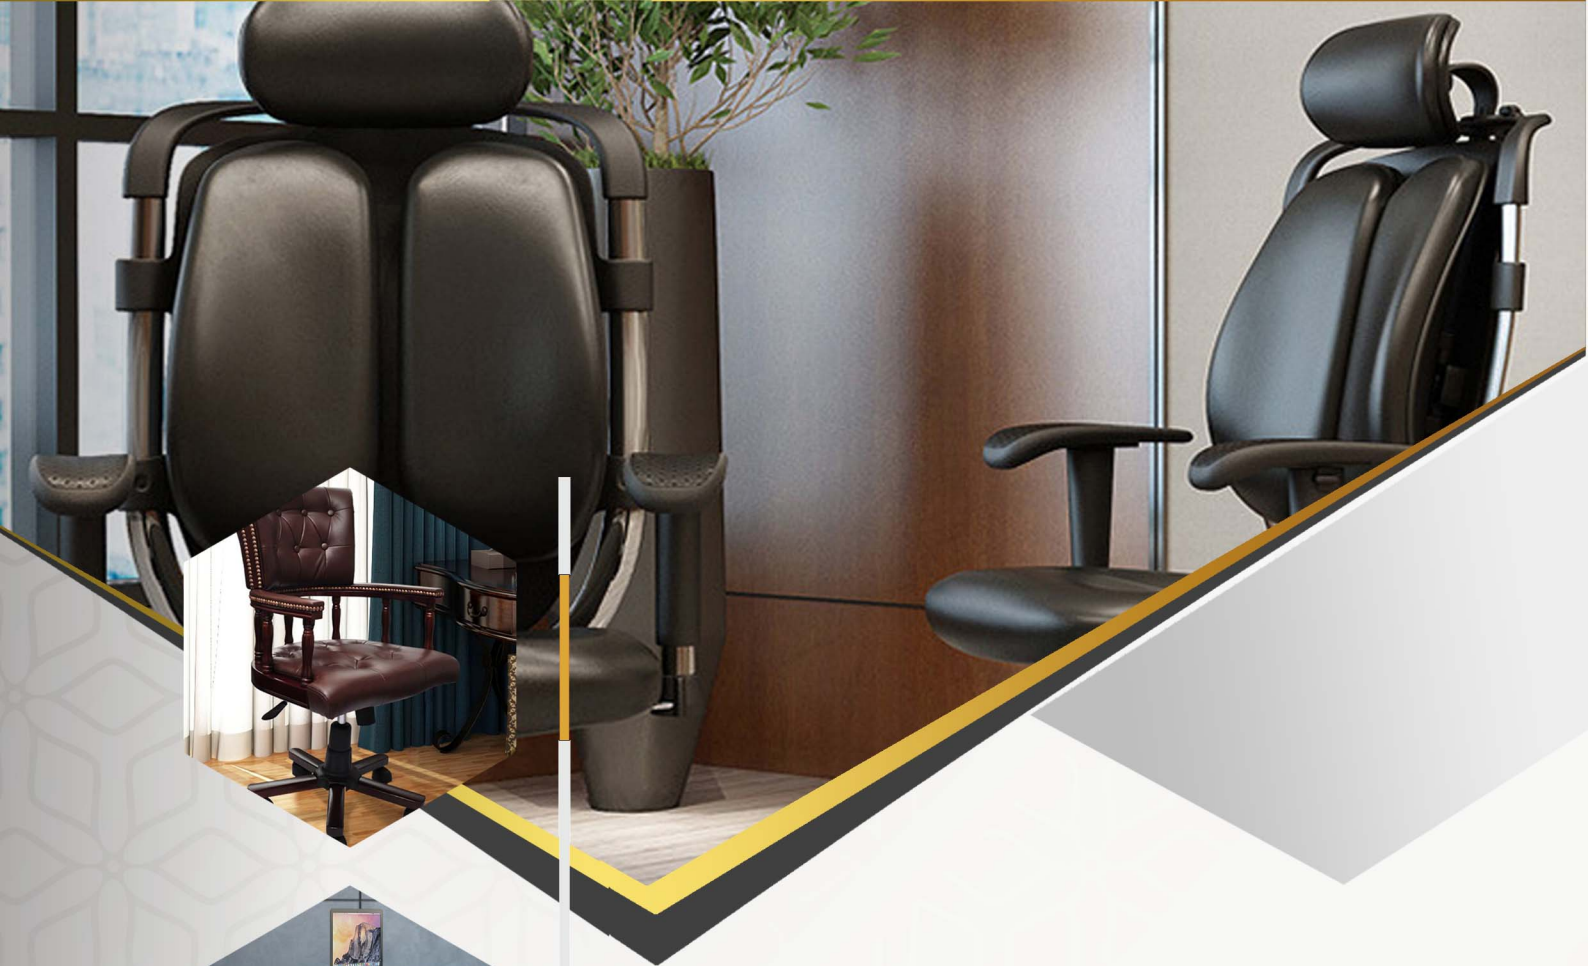

■ بسته بندی

تمامی محصولات داخل سلفون و پلاستیک های حباب دار پیچیده شده و جهت جلوگیری از ضربه داخل کارتن های بزرگ قرار گرفته می شود. شرکت آب نوسا حفاظت و سلامت محصول را در فرایند حمل و نقل تضمین می کند.